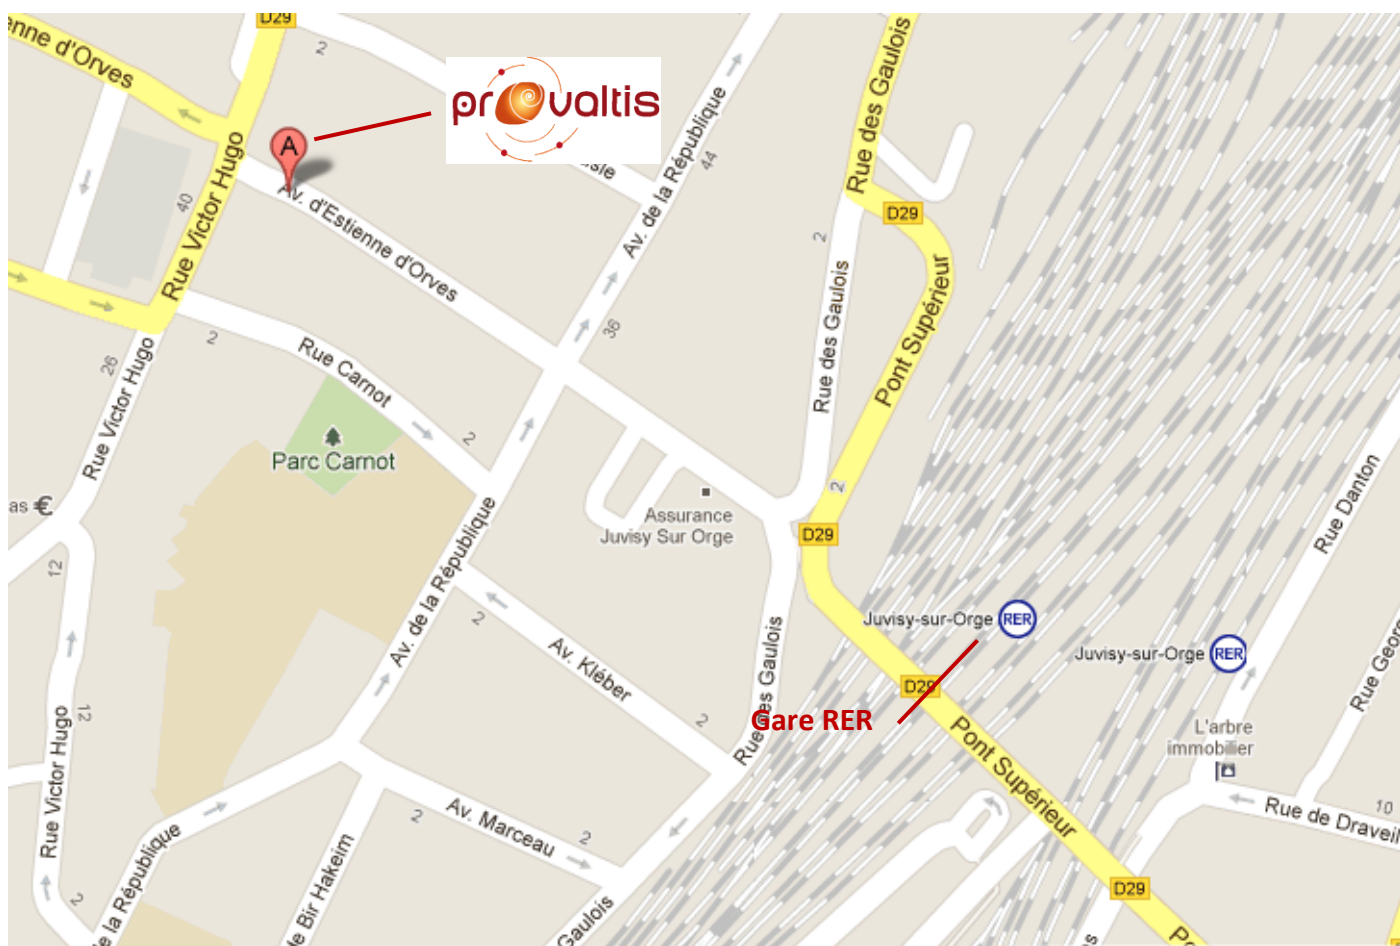

... et pour mieux vous repérer...

Quelques adresses utiles :

- Comparateur Eco déplacements de l'ADEME www.ademe.fr/eco-comparateur
- Site de la RATP www.ratp.fr
- Site du réseau Transilien www.transilien.com

Provaltis
19, avenue d'Estienne d'Orves
91260 Juvisy-sur-Orge